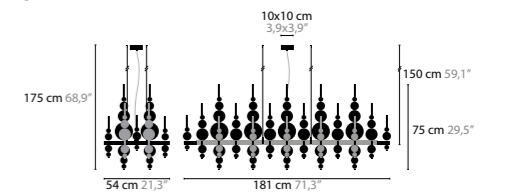

TEARS FROM MOON H34+4

- **13150**
- **13151**
- **13152**
- **13153**